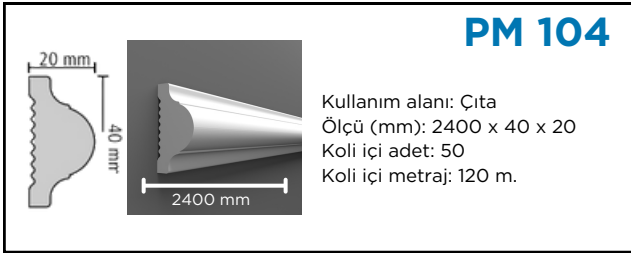

PM 111

Kullanım alanı: Çita
Ölçü (mm): 2400 x 40 x 10
Koli içi adet: 50
Koli içi metraj: 120 m.

PM 201

Kullanım alanı: Çita
Ölçü (mm): 2400 x 48 x 31
Koli içi adet: 41
Koli içi metraj: 98,4 m.

LED
LIGHTS

PM 112