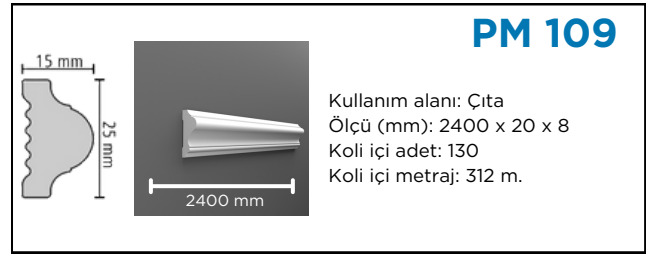

PM 111

Kullanım alanı: Çita
Ölçü (mm): 2400 x 40 x 10
Koli içi adet: 50
Koli içi metraj: 120 m.

PM 201

Kullanım alanı: Çita
Ölçü (mm): 2400 x 48 x 31
Koli içi adet: 41
Koli içi metraj: 98,4 m.

LED
LIGHTS

PM 112