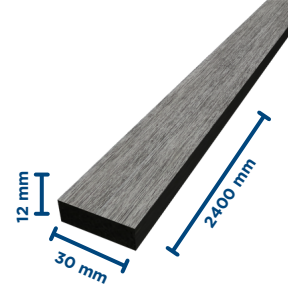

PM 910-103

Kullanım alanı: Duvar
Ölçü (mm): 2400 x 30 x 12
Koli içi adet: 75
Koli içi metraj: 180 m.

PM 910-104

Kullanım alanı: Duvar
Ölçü (mm): 2400 x 30 x 12
Koli içi adet: 75
Koli içi metraj: 180 m.

PM 910-105