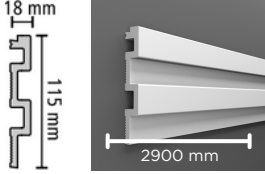

PM 401

Kullanım alanı: Çıta
Ölçü (mm): 2900 x 105 x 9
Koli içi adet: 30
Koli içi metraj: 87 m.

PM 402

Kullanım alanı: Çıta
Ölçü (mm): 2900 x 115 x 18
Koli içi adet: 14
Koli içi metraj: 40,6 m.

PM 404

Kullanım alanı: Çıta
Ölçü (mm): 2900 x 115 x 12
Koli içi adet: 20
Koli içi metraj: 58 m.

PM 405

Kullanım alanı: Çıta
Ölçü (mm): 2900 x 203 x 10
Koli içi adet: 13
Koli içi metraj: 37,7 m.

PM 406

Kullanım alanı: Çıta
Ölçü (mm): 2900 x 195 x 16
Koli içi adet: 7
Koli içi metraj: 20,3 m.

PM 407

Kullanım alanı: Çıta
Ölçü (mm): 2900 x 200 x 11
Koli içi adet: 13
Koli içi metraj: 37,7 m.

PM 901

Kullanım alanı: Çıta
Ölçü (mm): 2900 x 30 x 25
Koli içi adet: 45
Koli içi metraj: 130,5 m.