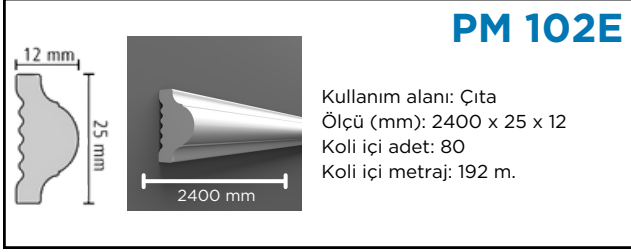

PM 111

Kullanım alanı: Çita
Ölçü (mm): 2400 x 40 x 10
Koli içi adet: 50
Koli içi metraj: 120 m.

PM 201

Kullanım alanı: Çita
Ölçü (mm): 2400 x 48 x 31
Koli içi adet: 41
Koli içi metraj: 98,4 m.

LED
LIGHTS

PM 112