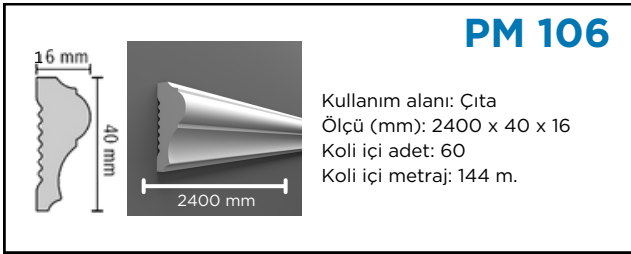

PM 111

Kullanım alanı: Çita
Ölçü (mm): 2400 x 40 x 10
Koli içi adet: 50
Koli içi metraj: 120 m.

PM 201

Kullanım alanı: Çita
Ölçü (mm): 2400 x 48 x 31
Koli içi adet: 41
Koli içi metraj: 98,4 m.

LED
LIGHTS

PM 112