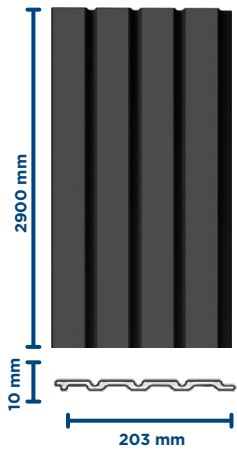

PM 405-107

Kullanım alanı: Duvar
Ölçü (mm): 2900 x 203 x 10
Koli içi adet: 13
Koli içi metraj: 37,7 m.