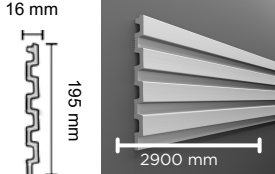

PM 401

Kullanım alanı: Çıta
Ölçü (mm): 2900 x 105 x 9
Koli içi adet: 30
Koli içi metraj: 87 m.

PM 402

Kullanım alanı: Çıta
Ölçü (mm): 2900 x 115 x 18
Koli içi adet: 14
Koli içi metraj: 40,6 m.

PM 404

Kullanım alanı: Çıta
Ölçü (mm): 2900 x 115 x 12
Koli içi adet: 20
Koli içi metraj: 58 m.

PM 405

Kullanım alanı: Çıta
Ölçü (mm): 2900 x 203 x 10
Koli içi adet: 13
Koli içi metraj: 37,7 m.

PM 406

Kullanım alanı: Çıta
Ölçü (mm): 2900 x 195 x 16
Koli içi adet: 7
Koli içi metraj: 20,3 m.

PM 407

Kullanım alanı: Çıta
Ölçü (mm): 2900 x 200 x 11
Koli içi adet: 13
Koli içi metraj: 37,7 m.

PM 901

Kullanım alanı: Çıta
Ölçü (mm): 2900 x 30 x 25
Koli içi adet: 45
Koli içi metraj: 130,5 m.