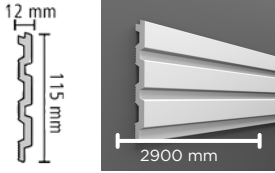

PM 401

Kullanım alanı: Çıta
Ölçü (mm): 2900 x 105 x 9
Koli içi adet: 30
Koli içi metraj: 87 m.

PM 402

Kullanım alanı: Çıta
Ölçü (mm): 2900 x 115 x 18
Koli içi adet: 14
Koli içi metraj: 40,6 m.

PM 404

Kullanım alanı: Çıta
Ölçü (mm): 2900 x 115 x 12
Koli içi adet: 20
Koli içi metraj: 58 m.

PM 405

Kullanım alanı: Çıta
Ölçü (mm): 2900 x 203 x 10
Koli içi adet: 13
Koli içi metraj: 37,7 m.

PM 406

Kullanım alanı: Çıta
Ölçü (mm): 2900 x 195 x 16
Koli içi adet: 7
Koli içi metraj: 20,3 m.

PM 407

Kullanım alanı: Çıta
Ölçü (mm): 2900 x 200 x 11
Koli içi adet: 13
Koli içi metraj: 37,7 m.

PM 901

Kullanım alanı: Çıta
Ölçü (mm): 2900 x 30 x 25
Koli içi adet: 45
Koli içi metraj: 130,5 m.