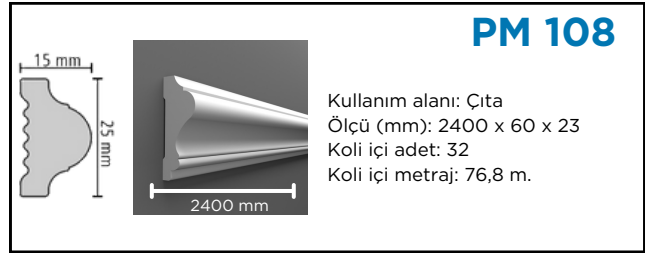

PM 111

Kullanım alanı: Çita
Ölçü (mm): 2400 x 40 x 10
Koli içi adet: 50
Koli içi metraj: 120 m.

PM 201

Kullanım alanı: Çita
Ölçü (mm): 2400 x 48 x 31
Koli içi adet: 41
Koli içi metraj: 98,4 m.

LED
LIGHTS

PM 112