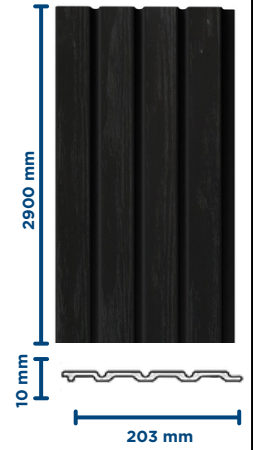

PM 405-105

Kullanım alanı: Duvar
Ölçü (mm): 2900 x 203 x 10
Koli içi adet: 13
Koli içi metraj: 37,7 m.