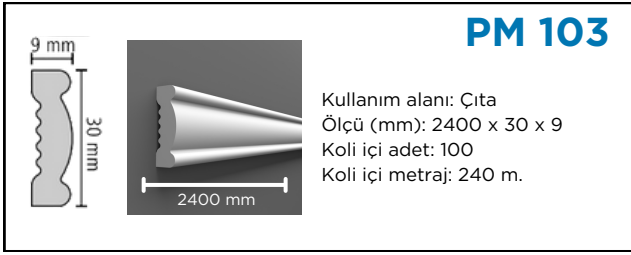

PM 111

Kullanım alanı: Çita
Ölçü (mm): 2400 x 40 x 10
Koli içi adet: 50
Koli içi metraj: 120 m.

PM 201

Kullanım alanı: Çita
Ölçü (mm): 2400 x 48 x 31
Koli içi adet: 41
Koli içi metraj: 98,4 m.

LED
LIGHTS

PM 112