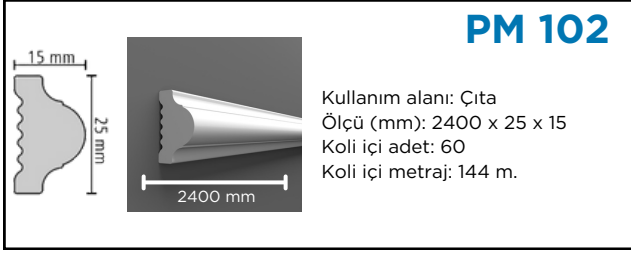

PM 111

Kullanım alanı: Çita
Ölçü (mm): 2400 x 40 x 10
Koli içi adet: 50
Koli içi metraj: 120 m.

PM 201

Kullanım alanı: Çita
Ölçü (mm): 2400 x 48 x 31
Koli içi adet: 41
Koli içi metraj: 98,4 m.

LED
LIGHTS

PM 112