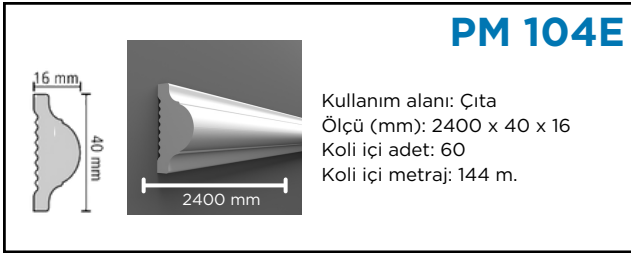

PM 111

Kullanım alanı: Çita
Ölçü (mm): 2400 x 40 x 10
Koli içi adet: 50
Koli içi metraj: 120 m.

PM 201

Kullanım alanı: Çita
Ölçü (mm): 2400 x 48 x 31
Koli içi adet: 41
Koli içi metraj: 98,4 m.

LED
LIGHTS

PM 112