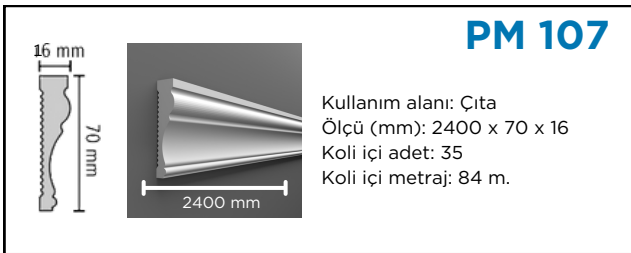

PM 111

Kullanım alanı: Çita
Ölçü (mm): 2400 x 40 x 10
Koli içi adet: 50
Koli içi metraj: 120 m.

PM 201

Kullanım alanı: Çita
Ölçü (mm): 2400 x 48 x 31
Koli içi adet: 41
Koli içi metraj: 98,4 m.

LED
LIGHTS

PM 112